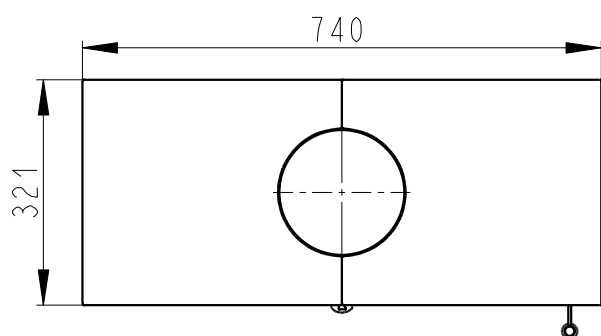

Rozmery v mm; Maße in mm

ALEDO 01 KERAMIKA-182C

150 kg

Centralni privod vzduchu $\varnothing 125$
Zentral luftzufuhr $\varnothing 125$
Central air inlet $\varnothing 125$

Primarni a sekundarni vzduch
Primarluft und sekundarluft
Primary and Secondary air