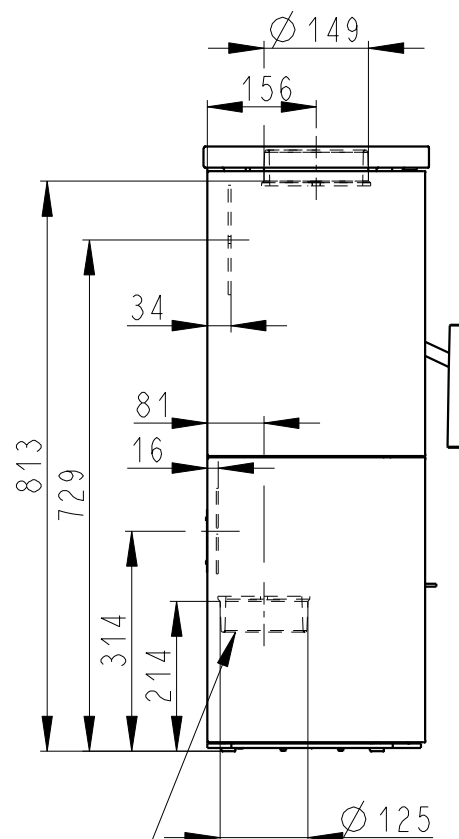

Rozmery v mm; Maße in mm

ALEDO 01 KERAMIKA-182C

150 kg

Centralni privod vzduchu $\varnothing 125$
Zentral luftzufuhr $\varnothing 125$
Central air inlet $\varnothing 125$

Primarni a sekundarni vzduch
Primarluft und sekundarluft
Primary and Secondary air