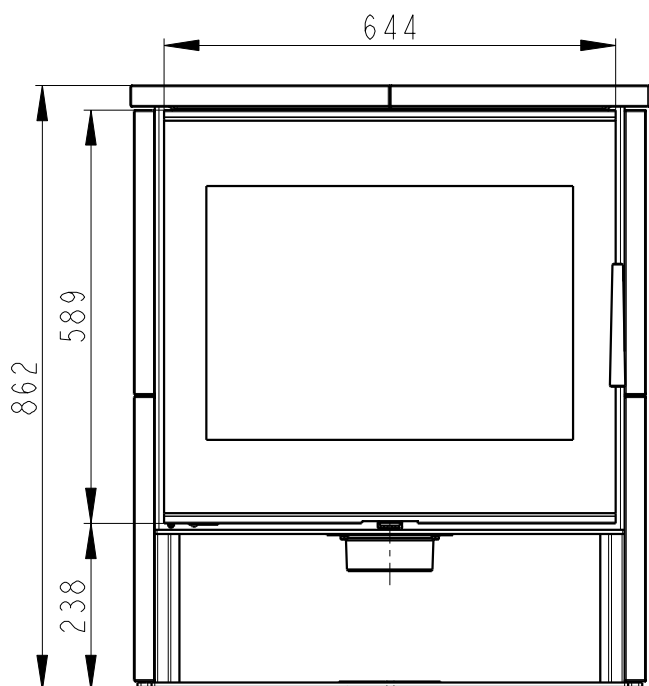

Rozmery v mm; Maße in mm

ALEDO 01 KERAMIKA-182C

150 kg

Centralni privod vzduchu $\varnothing 125$
Zentral luftzufuhr $\varnothing 125$
Central air inlet $\varnothing 125$

Primarni a sekundarni vzduch
Primarluft und sekundarluft
Primary and Secondary air